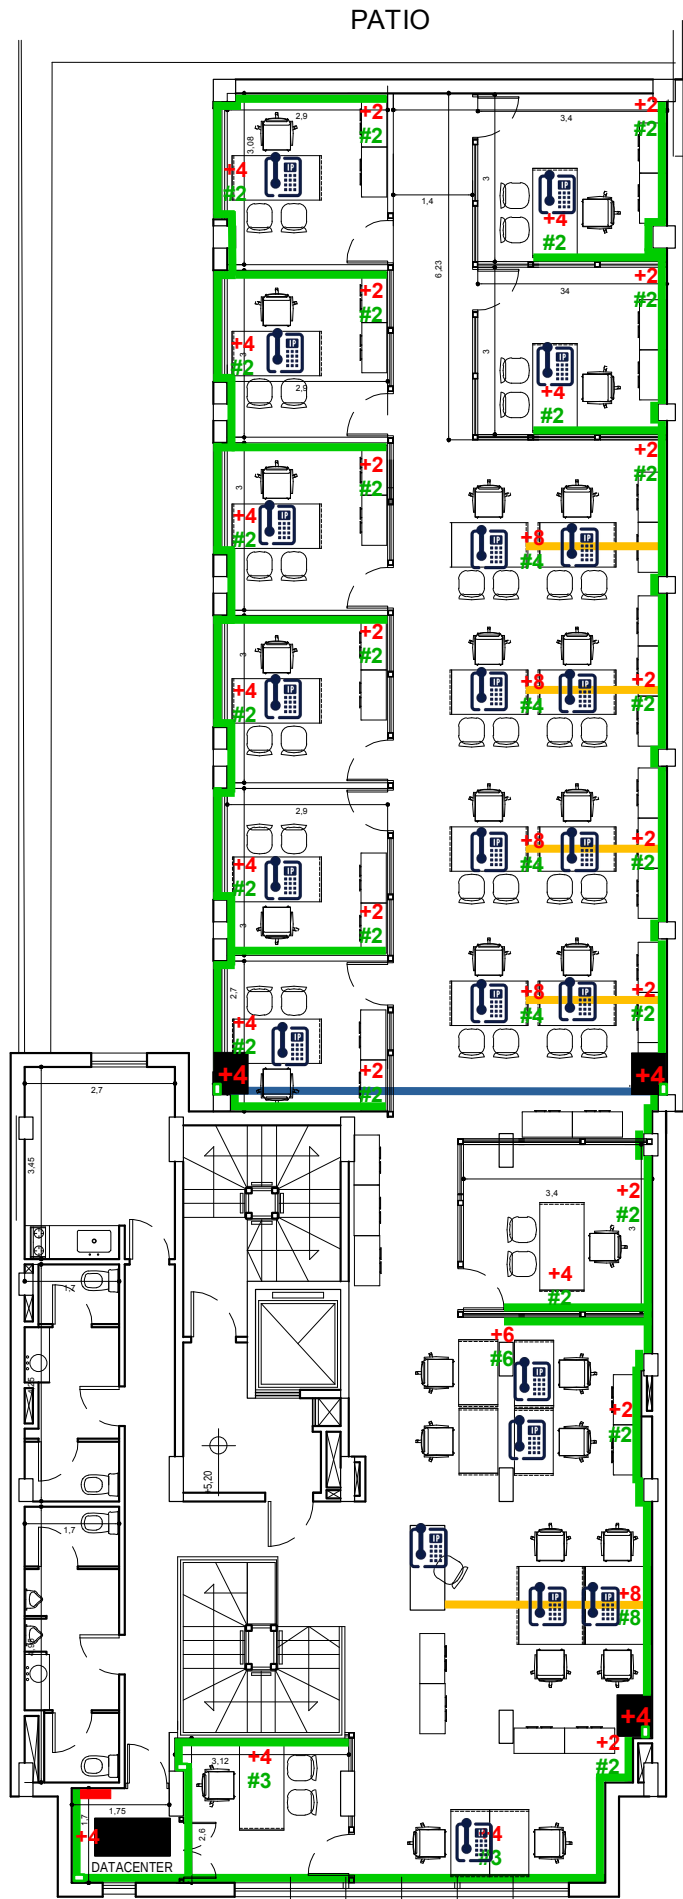

## Referencias:

- rack de 19" 42U
- rack de 19" 15U
- tablero de energía del centro de datos
- cablecanal tipo "zoloda" 100x50 con tabique
- cablecanal interconexión racks
- subida/bajada cablecanal 100x50 mm
- acometida por pisocanal o desde cielorraso
- teléfono IP (22 equipos)

Calle Francia

Calle Urquiza

Calle 3 de Febrero