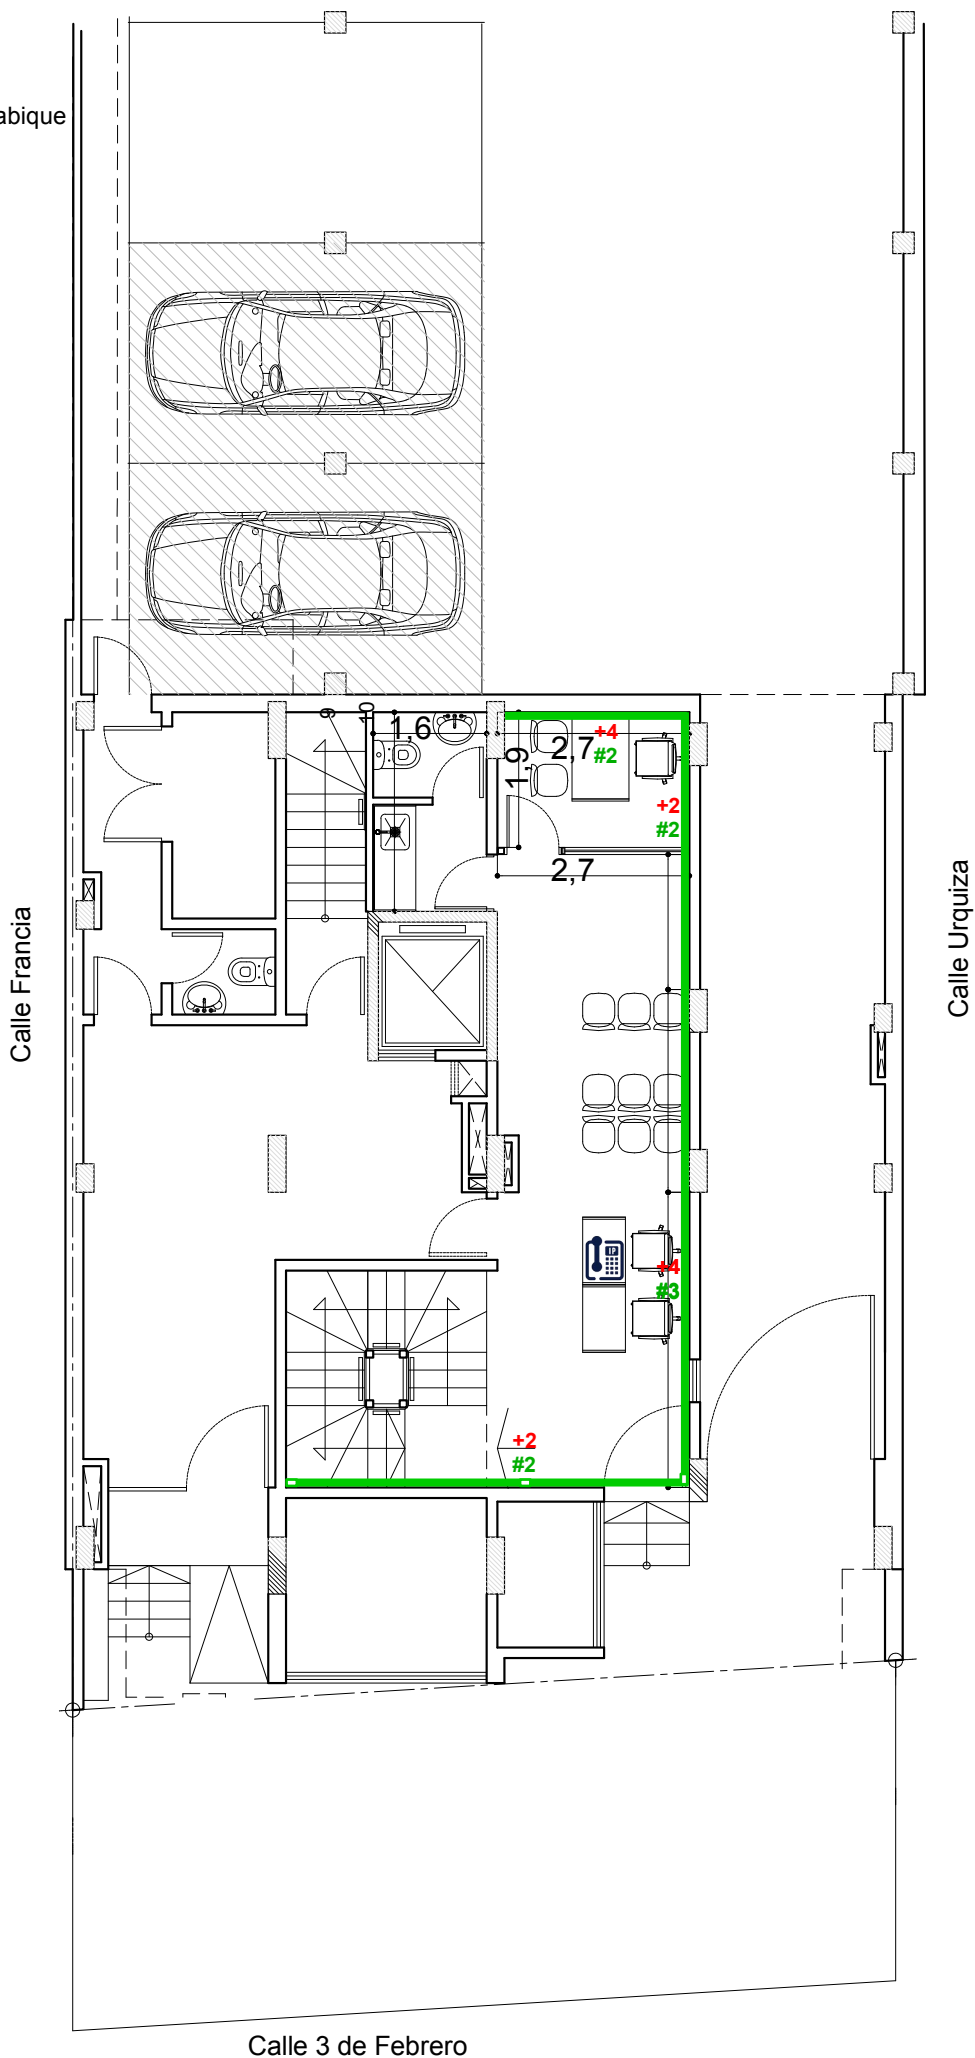

### Referencias:

— cablecanal tipo "zoloda" 100x50 con tabique

□ subida/bajada cablecanal 100x50 mm

☎ teléfono IP (1 equipo)

Calle 3 de Febrero