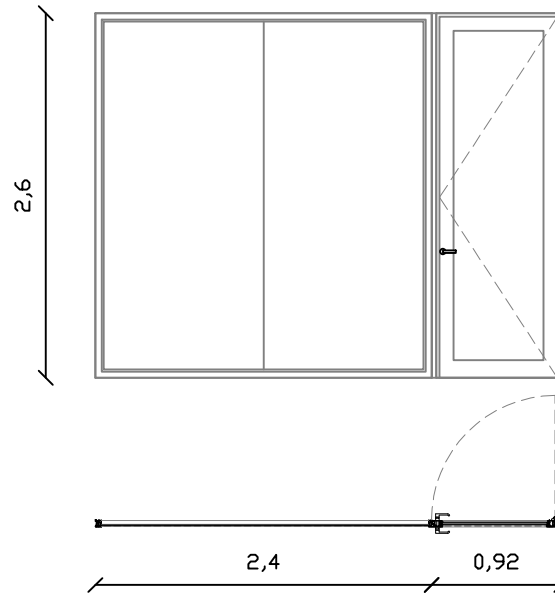

**TC:**

Puerta aluminio línea A30NEW  
(idem existente)  
tono gris anodizado natural,  
vidrio laminado float incoloro  
4mm+4mm

**P03:**

Puerta aluminio línea A30NEW  
(idem existente)  
tono gris anodizado natural,  
vidrio laminado float incoloro  
3mm+3mm