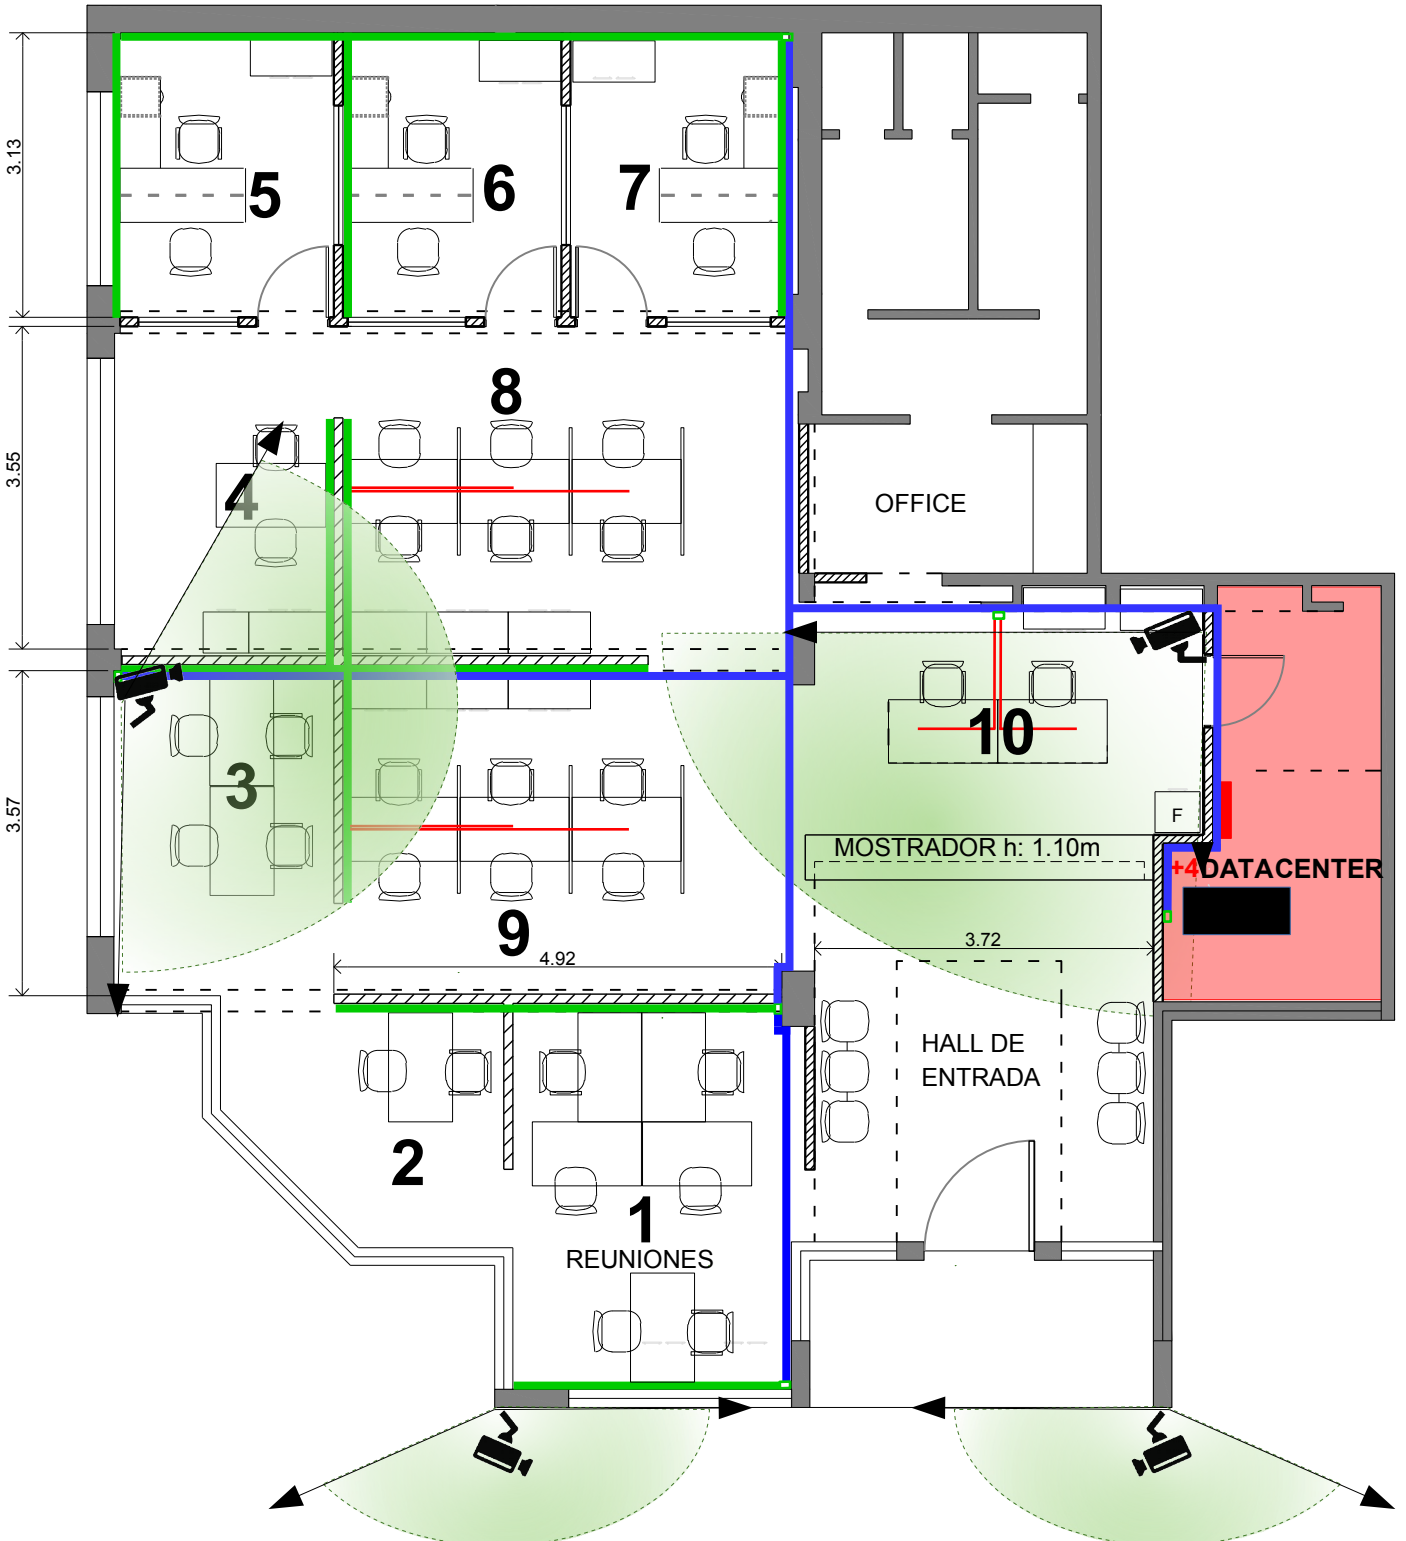

## U. F. San Lorenzo – PB (Sargento Cabral 821)

- Referencias:
-  cámara IP
  -  tablero de energía del Datacenter
  -  rack de 19" 40U
  -  cablecanal tipo "zoloda" 100x50 con tabique existente
  -  bandeja portacable 250x50mm existente
  -  extensión eléctrica con 4 tomas
  -  subida/bajada cablecanal 100x50 mm

U. F. San Lorenzo - PA (Sargento Cabral 821)

- Referencias:
-  Cámara IP
  -  tablero de energía secundario
  -  rack de 19" 10U
  -  cablecanal tipo "zoloda" 100x50 con tabique existente
  -  subida/bajada cablecanal 100x50 mm