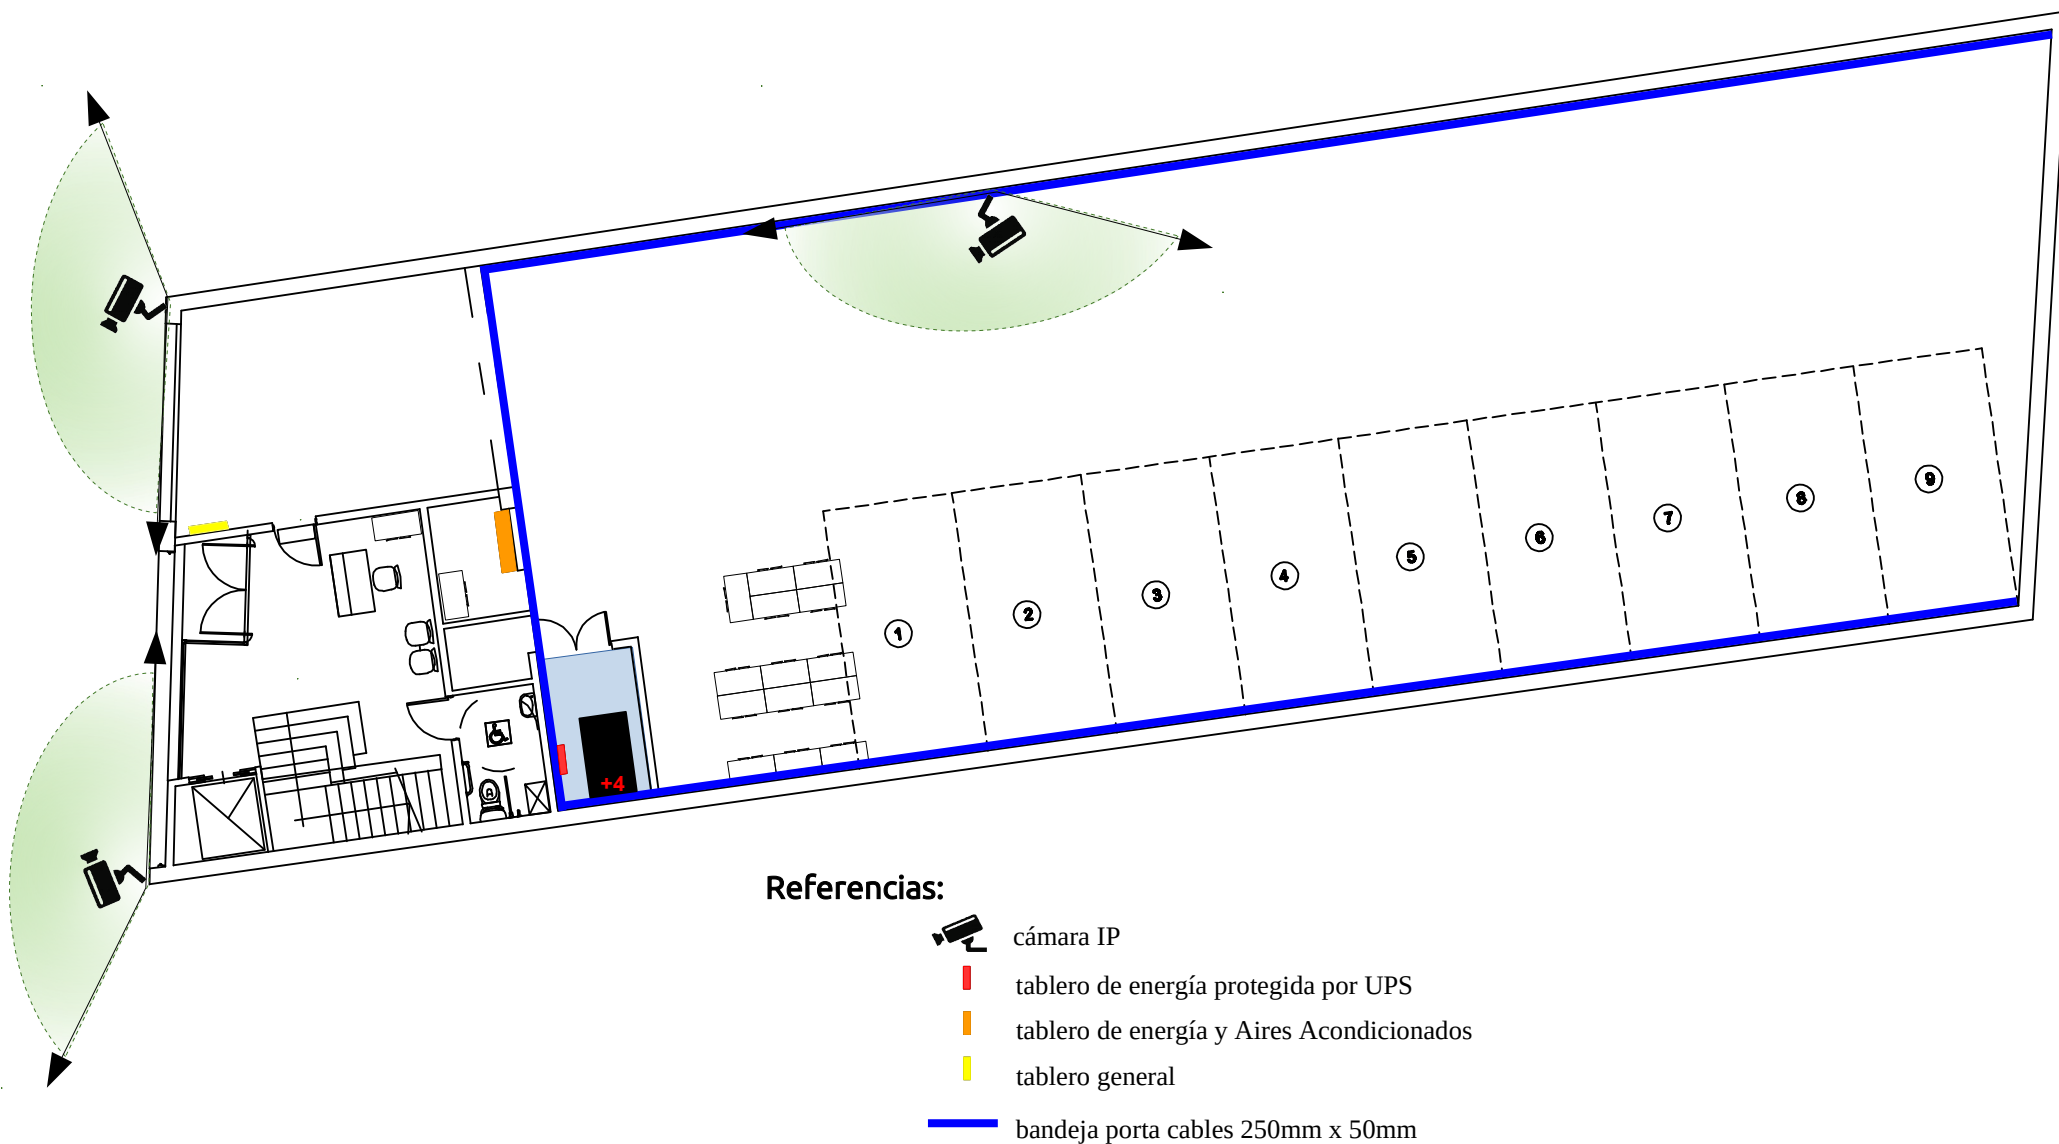

MORENO 1053 – Planta baja – Rosario

MORENO 1053 – Planta alta – Rosario

Referencias:

-  cámara IP
-  subida de cables
-  piso canal
-  cable canal tipo "zoloda" 100x50 con tabique
-  lector biométrico