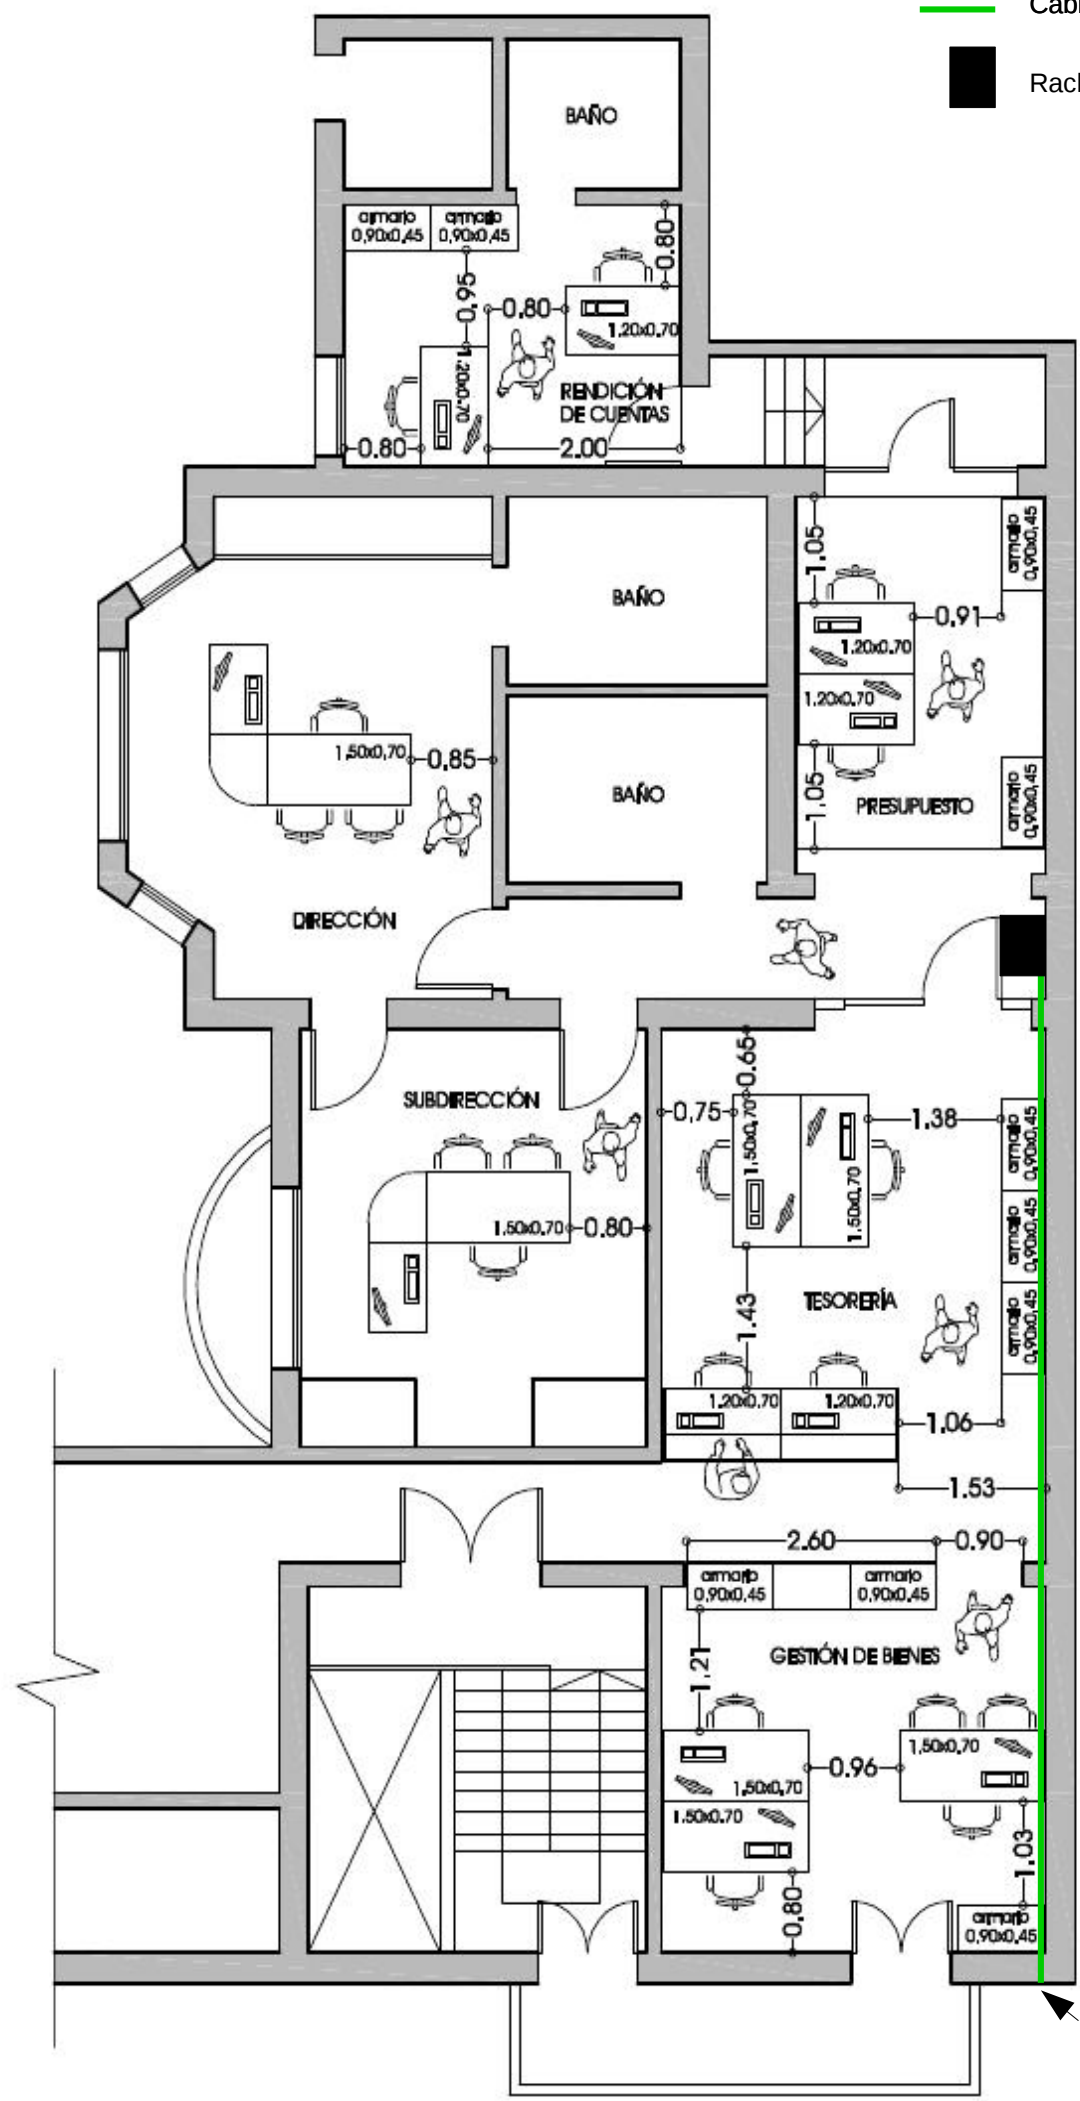

Cablecanal 100x50 mm

Rack mural 15U

Acceso FO y multipar telefónico